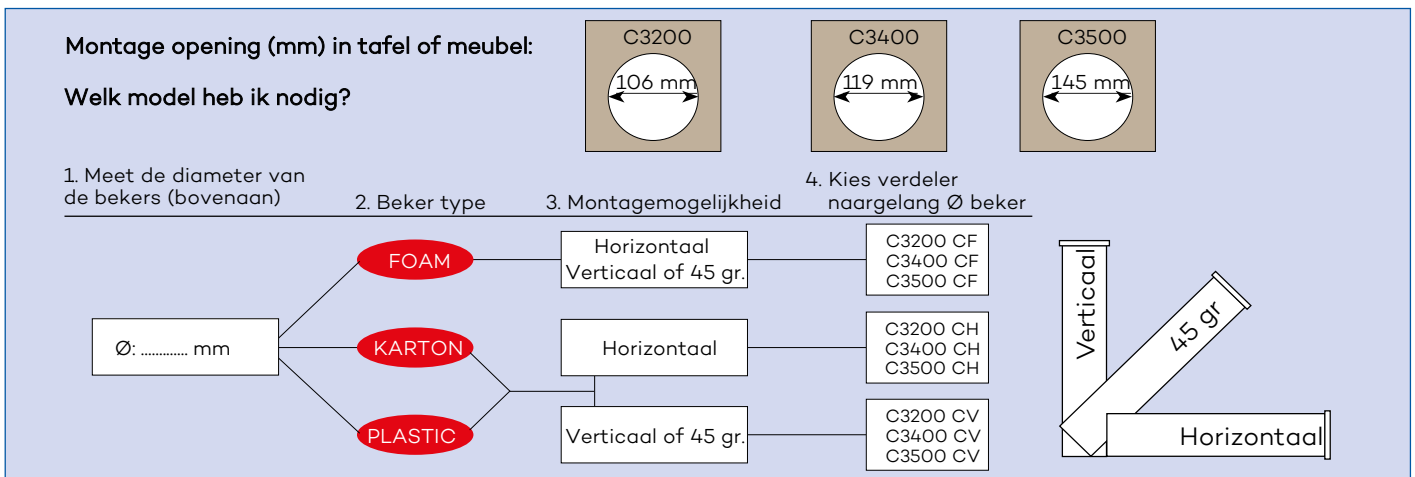

RVS INBOUWDISPENSERS VOOR ALLE TYPE BEKERS

- RVS AISI 304 inbouw bekerdispensers met springveer
- Gepatenteerd systeem met regelbare diameter
- Eenvoudige montage en reiniging dankzij uitneembare bodemklep
- Makkelijk bijvullen en uitnemen
- Verschillende modellen naargelang diameter en materiaal van de bekere
- Modellen CF alleen voor polystyreen bekere (type FOAM)
- Voor bekere vanaf 56 tot 123 mm
- **Optioneel: lengte koker 457 mm (18 inch)**

CODE	Type	Ø beker	Inhoud beker	Lengte koker	Ø buitenring	St. doos
C3200CV	Verticaal of 45 graden			597 mm		
C3200CH	Horizontaal	56 - 81 mm	180 - 300 ml	597 mm	135 mm	1
C3200CF	Willekeurig			597 mm		
C3400CV	Verticaal of 45 graden			597 mm		
C3400CH	Horizontaal	70 - 98 mm	350 - 710 ml	597 mm	150 mm	1
C3400CF	Willekeurig			597 mm		
C3500CV	Verticaal of 45 graden			597 mm		
C3500CH	Horizontaal	101 - 123 mm	950 - 1360 ml	597 mm	170 mm	1
C3500CF	Willekeurig			597 mm		

CODE	Ø beker	Inhoud beker	Lengte koker	Ø montage opening	Ø ring	St. doos
C2010C	38 - 59 mm	15 - 70 ml	406 mm	83 mm	109 mm	1
C2210C	73 - 94 mm	178 - 710 ml	597 mm	124 mm	154 mm	1
C2410C	73 - 121 mm	236 - 1360 ml	597 mm	145 mm	174 mm	1
C2410CBK	Zelfde model als C2410C maar met zwarte dichting				174 mm	1
C2510C	106 - 133 mm	950 - 1890 ml	572 mm	168 mm	217 mm	1
C2210SM	73 - 94 mm	177 - 710 ml	457 mm	Onderbouw	154 mm	1
C2410SM	73 - 121 mm	236 - 1360 ml	597 mm	Onderbouw	174 mm	1

CODE	Inhoud beker	Ø opening	Lengte	Ø Montage opening	Ø ring	St. doos
C5250C	101 - 710 ml	62 - 92 mm	603 mm	124 mm	158 mm	1
C5250SM	101 - 710 ml	62 - 92 mm	603 mm	Onderbouw	158 mm	1
C5450C	236 - 1301 ml	79 - 114 mm	603 mm	146 mm	180 mm	1
C5450SM	236 - 1301 ml	79 - 114 mm	603 mm	Onderbouw	180 mm	1