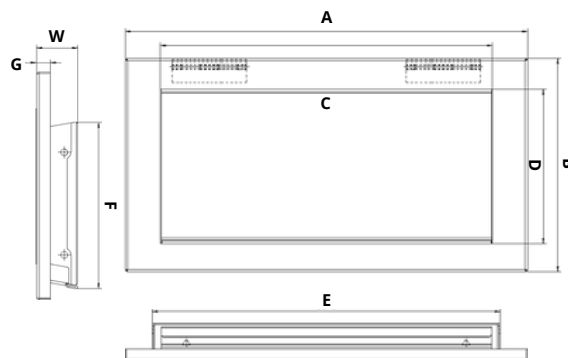

# AFVALKLEPPEN EK22-serie

- Hoogwaardig RVS (SUS304)
- Met of zonder pictogram
- Mat geborsteld afgewerkt
- Eenvoudige inbouw
- **Nieuw:** nu ook in zwart leverbaar

RVS afvalkleppen voor verticale inbouw, swing model met begeleidend kader.

Het front en kader zijn geborsteld RVS afgewerkt en/of gepoedercoat in zwart. Montage materiaal wordt niet meegeleverd.

Artikel	Kleur	Afwerking	A	B	C	D	E	F	G	W	Bijzonderheden
EK22	RVS	Geborsteld	275	175	260	153	NB	n.v.t.	18	55	Pictogram
EK22ZP	RVS										kleur
EK22BK	zwart										