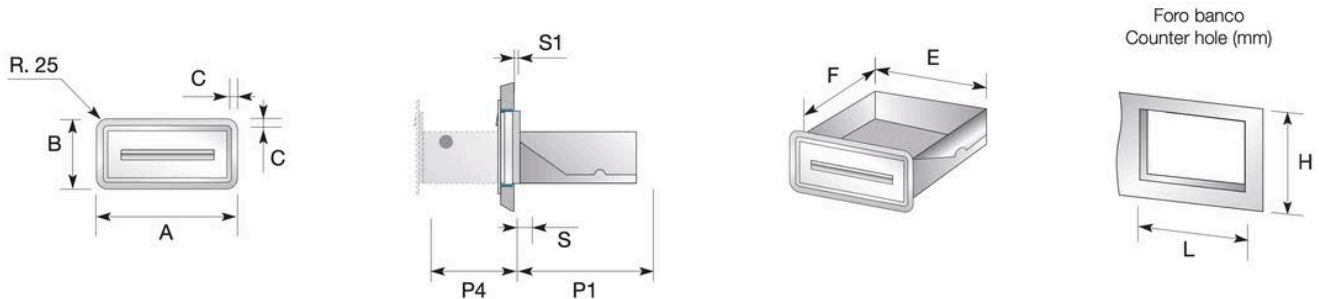

Uitklopladen • Coffee grounds drawers

Uitkloplades met uitneembare uitklopstang, inbouwmodel met grote inhoud • Drawer with removable knock-out bar, built-in model with large capacity

8CFC

1074

Artikel	A	B	C	S	S1	P1	P4	E	F	L*	H*
8CFC	375	159	16	55	13	407	210	320	372	347	130
3074											
Optioneel											
1074C						410				352	137