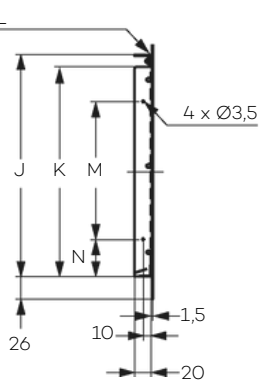

DOORVOER /AFDEKRAAM PREMIUM AZ-ND

- Hoogwaardig RVS (SUS304)
- Verkrijgbaar in 2 maten
- Mat geborsteld afgewerkt
- Eenvoudige toepassing

Artikel	Naam	Materiaal	Afwerking	A	B	W	H	C	D	E	F	G	J	K	M	N	Gr.
210-017-986	AZ-ND230-HL	RVS AISI 304	mat	234	160	308	234	-	-	-	-	-	-	170	120	30	719
210-026-553	AZ-ND310-HL	RVS AISI 304	mat	310	220	384	294	200	70	70	20	10	257	243	160	43	1037

AZ-ND310-HL

Maak een account* aan en bestel eenvoudig online via www.uni-concepts.nl

Ook verkrijgbaar:

AN-DH & AN-LH afvaldoorvoer rond

AD-KH afvalkleppen vierkant

* eerste leveringen dienen vooruit voldaan te worden, daarna levering op rekening met een betaaltermijn van 14 dagen.