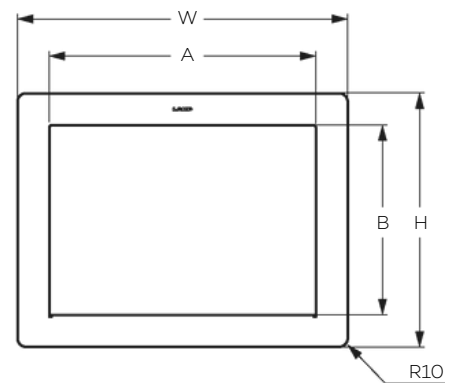

DOORVOER /AFDEKRAAM PREMIUM AZ-ND

- Hoogwaardig RVS (SUS304)
- Verkrijgbaar in 2 maten
- Mat geborsteld afgewerkt
- Eenvoudige toepassing

Artikel	Naam	Materiaal	Afwerking	A	B	W	H	C	D	E	F	G	J	K	M	N	Gr.
210-017-986	AZ-ND230-HL	RVS AISI 304	mat	234	160	308	234	-	-	-	-	-	-	170	120	30	719
210-026-553	AZ-ND310-HL	RVS AISI 304	mat	310	220	384	294	200	70	70	20	10	257	243	160	43	1037

AZ-ND310-HL

Maak een account* aan en bestel eenvoudig online via www.uni-concepts.nl

Ook verkrijgbaar:

AN-DH & AN-LH afvaldoorvoer rond

AD-KH afvalkleppen vierkant

* eerste leveringen dienen vooruit voldaan te worden, daarna levering op rekening met een betaaltermijn van 14 dagen.