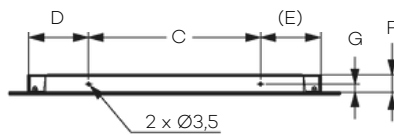

DOORVOER /AFDEKRAAM PREMIUM AZ-ND

- Hoogwaardig RVS (SUS304)
- Verkrijgbaar in 2 maten
- Mat geborsteld afgewerkt
- Eenvoudige toepassing

Artikel	Naam	Materiaal	Afwerking	A	B	W	H	C	D	E	F	G	J	K	M	N	Gr.
210-017-986	AZ-ND230-HL	RVS AISI 304	mat	234	160	308	234	-	-	-	-	-	-	170	120	30	719
210-026-553	AZ-ND310-HL	RVS AISI 304	mat	310	220	384	294	200	70	70	20	10	257	243	160	43	1037

AZ-ND310-HL

Maak een account* aan en bestel eenvoudig online via www.uni-concepts.nl

Ook verkrijgbaar:

AN-DH & AN-LH afvaldoorvoer rond

AD-KH afvalkleppen vierkant

* eerste leveringen dienen vooruit voldaan te worden, daarna levering op rekening met een betaaltermijn van 14 dagen.