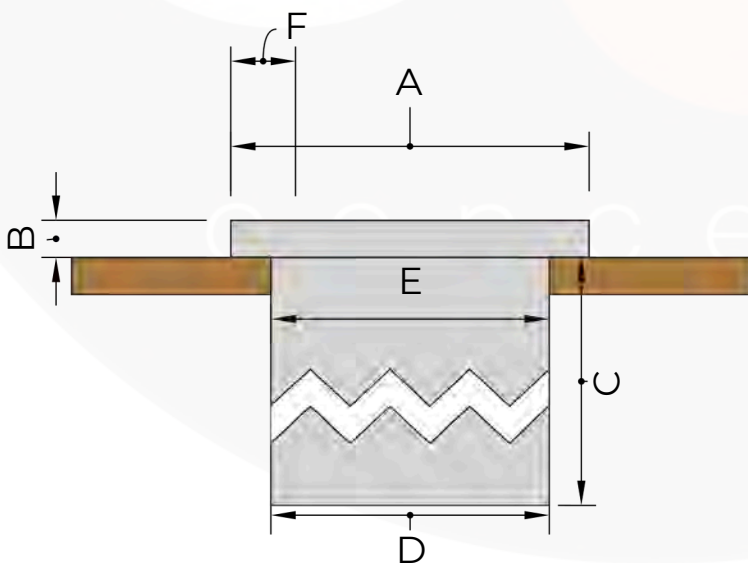

Ronda RVS flessenhouder

3 maten RVS flessenhouders voor eenvoudige drop-in inbouw in een horizontaal of hellend oppervalk. Mooi voor in het zicht hebben van (gekoelde) dranken. Afgewerkt met een hoogglans gepolijst flens.

Model 9703 is identiek aan 9700, echter heeft deze een waterdichte bodem.

Artikel	Omschrijving	Totale Ø	Boord dikte	Lengte koker	Ø Buiten	Ø Binnen	Breed Boord	Afw. Boord	Boord
	ØE x C	A	B	C	D	E	F		
9700	Ø93 x 163 mm	Ø105 mm	10 mm	163 mm	Ø95 mm	93 mm	6 mm	gepolijst	hoog
9701	Ø120 x 163 mm	Ø132 mm	10 mm	163 mm	Ø123 mm	120 mm	6 mm	gepolijst	hoog
9703*	Ø93 x 163 mm	Ø105 mm	10 mm	163 mm	Ø95 mm	93 mm	6 mm	gepolijst	hoog
8091	Ø93 x 77 mm	Ø105 mm	10 mm	77 mm	Ø95 mm	93 mm	6 mm	gepolijst	hoog

* waterdicht

Maak een account* aan en bestel eenvoudig online via www.uni-concepts.nl
Neem bij grotere aantallen of gestructureerde afname op projectbasis contact met ons op.

* eerste leveringen dienen vooruit voldaan te worden, daarna levering op rekening met een betaaltermijn van 14 dagen.