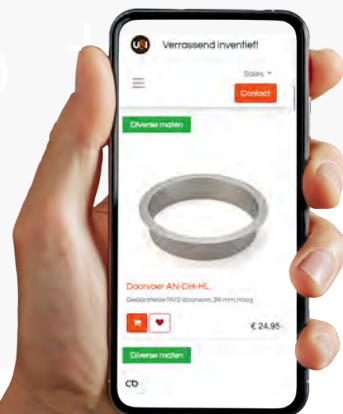

Maak een account* aan en bestel eenvoudig online via www.uni-concepts.nl
Neem bij grotere aantallen of gestructureerde afname op projectbasis contact met ons op.